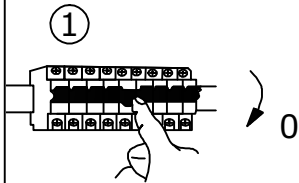

# 835208

230V / 50Hz~

9x G9 / 40W

4x

4x

160x

Ø8mm

②